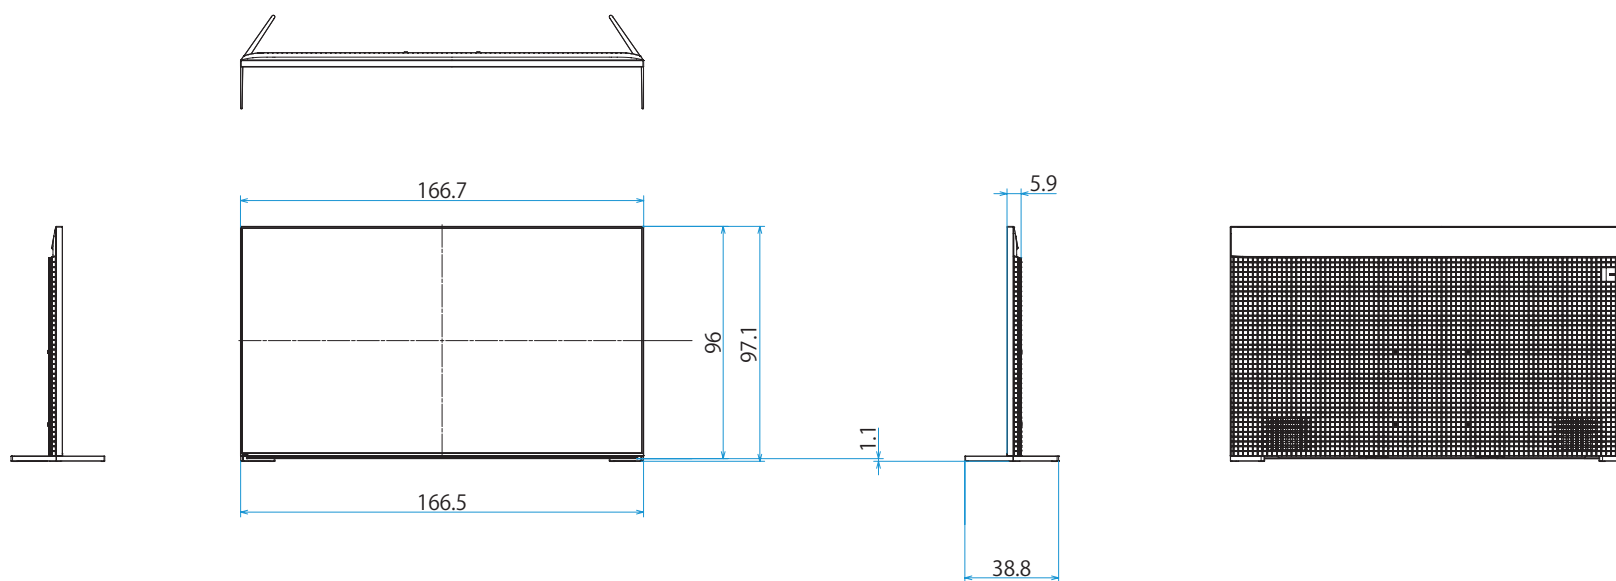

スタンドあり (スタンド外側ポジション)

XRJ-75X95L

SONY

スタンドあり（スタンド内側ポジション）

単位：cm

XRJ-75X95L

SONY

スタンドあり (サウンドバーポジション)

単位：cm

スタンドなし

壁掛けユニット取付穴(M6)
 ※ネジ長については取扱説明書を確認してください

壁掛け

スリム壁掛け
(SU-WL450)標準壁掛け
(SU-WL450)