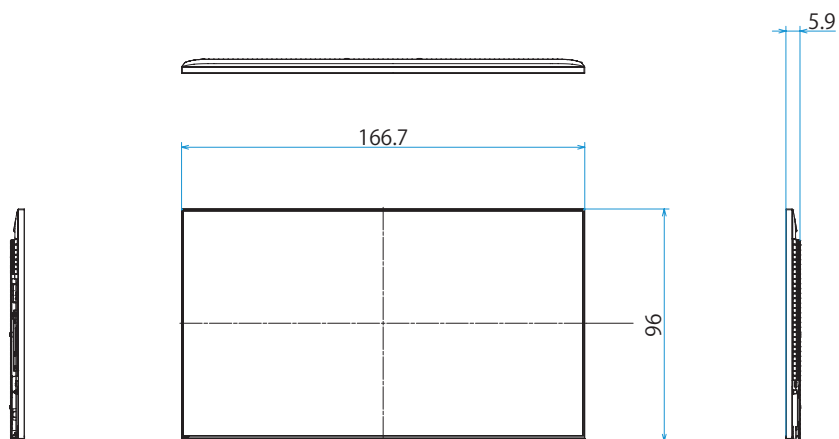

スタンドあり (スタンド外側ポジション)

XRJ-75X95L

SONY

スタンドあり（スタンド内側ポジション）

単位：cm

XRJ-75X95L

SONY

スタンドあり (サウンドバーポジション)

単位：cm

スタンドなし

壁掛けユニット取付穴(M6)
 ※ネジ長については取扱説明書を確認してください

壁掛け

スリム壁掛け
(SU-WL450)標準壁掛け
(SU-WL450)