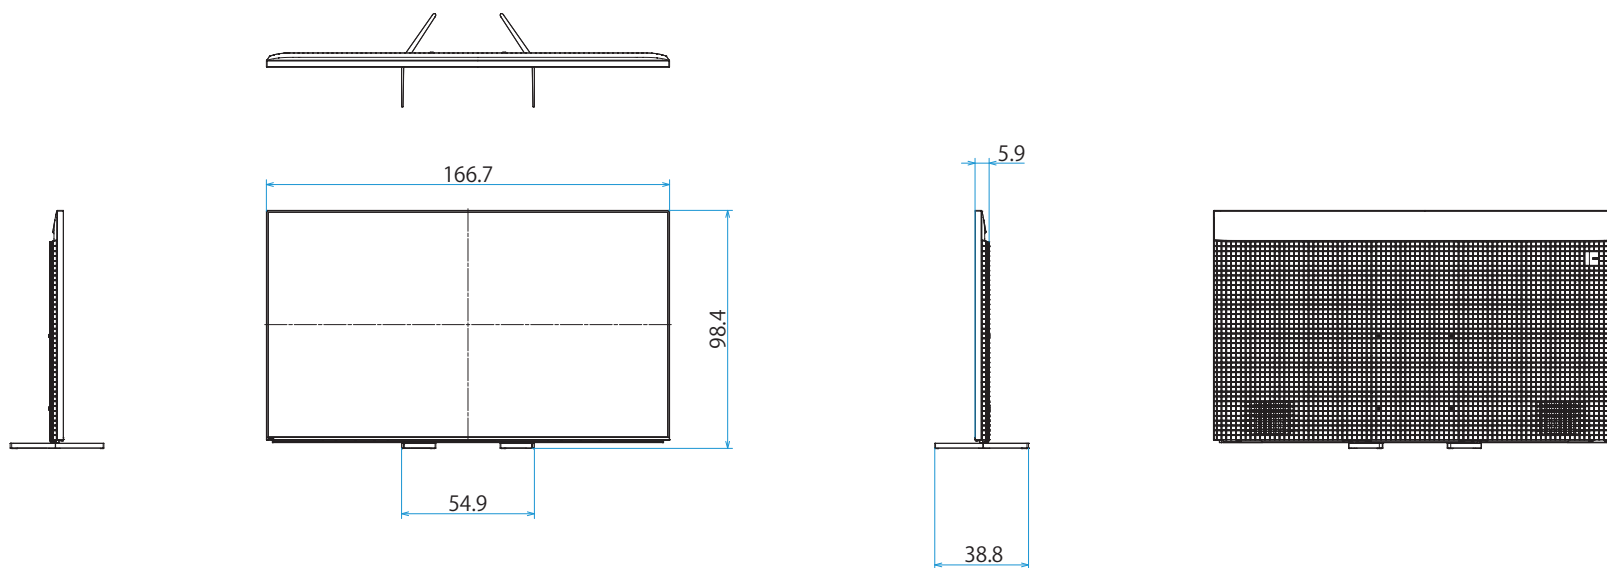

スタンドあり (スタンド外側ポジション)

XRJ-75X95L

SONY

スタンドあり（スタンド内側ポジション）

単位：cm

XRJ-75X95L

SONY

スタンドあり (サウンドバーポジション)

単位：cm

スタンドなし

壁掛けユニット取付穴(M6)
 ※ネジ長については取扱説明書を確認してください

壁掛け

スリム壁掛け
(SU-WL450)標準壁掛け
(SU-WL450)