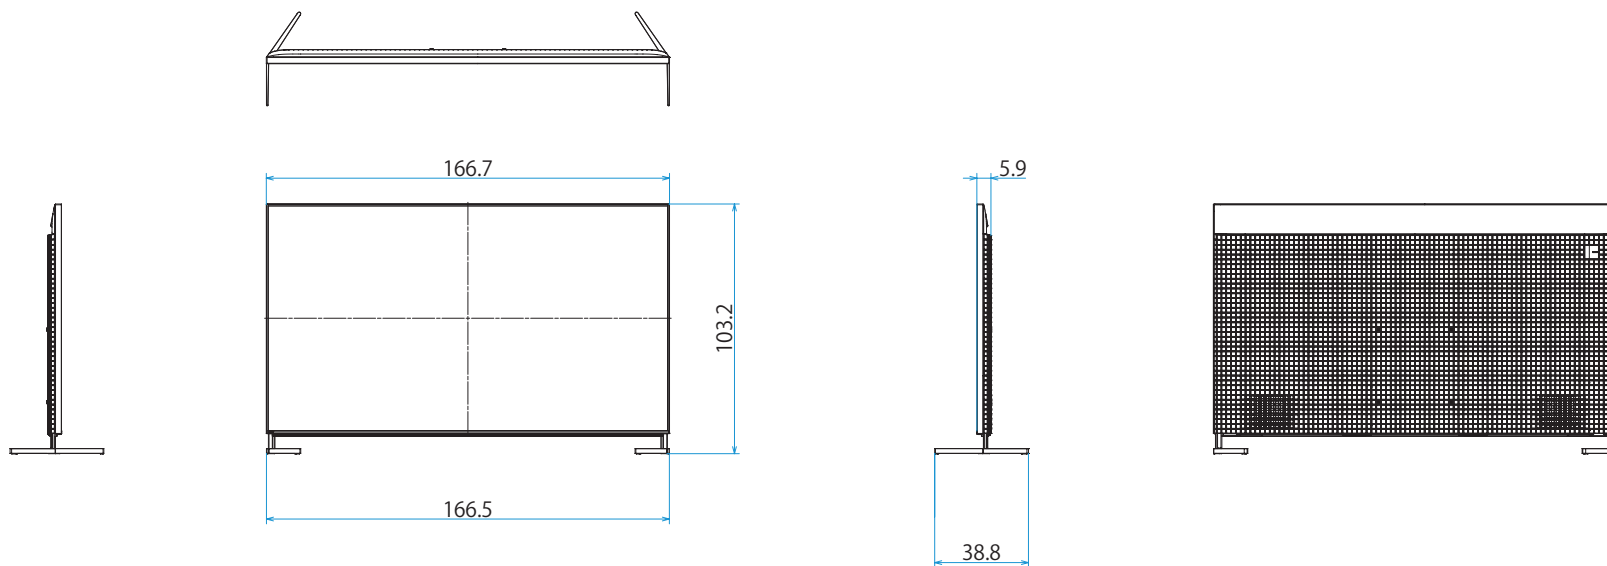

スタンドあり (スタンド外側ポジション)

XRJ-75X95L

SONY

スタンドあり（スタンド内側ポジション）

単位：cm

XRJ-75X95L

SONY

スタンドあり (サウンドバーポジション)

単位：cm

スタンドなし

壁掛けユニット取付穴(M6)
 ※ネジ長については取扱説明書を確認してください

壁掛け

スリム壁掛け
(SU-WL450)標準壁掛け
(SU-WL450)