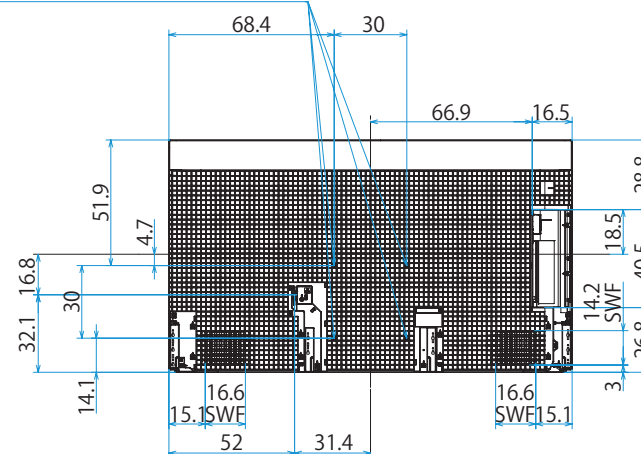

スタンドあり (スタンド外側ポジション)

XRJ-75X95L

SONY

スタンドあり（スタンド内側ポジション）

単位：cm

XRJ-75X95L

SONY

スタンドあり (サウンドバーポジション)

単位：cm

スタンドなし

壁掛けユニット取付穴(M6)
 ※ネジ長については取扱説明書を確認してください

壁掛け

スリム壁掛け
(SU-WL450)標準壁掛け
(SU-WL450)