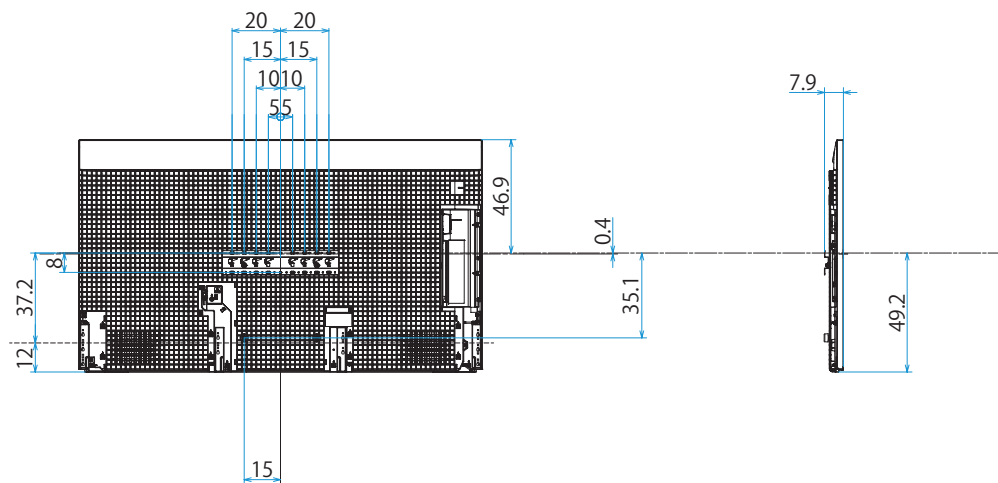

スタンドあり (スタンド外側ポジション)

XRJ-75X95L

SONY

スタンドあり（スタンド内側ポジション）

単位：cm

XRJ-75X95L

SONY

スタンドあり (サウンドバーポジション)

単位：cm

スタンドなし

壁掛けユニット取付穴(M6)
 ※ネジ長については取扱説明書を確認してください

壁掛け

スリム壁掛け
(SU-WL450)標準壁掛け
(SU-WL450)