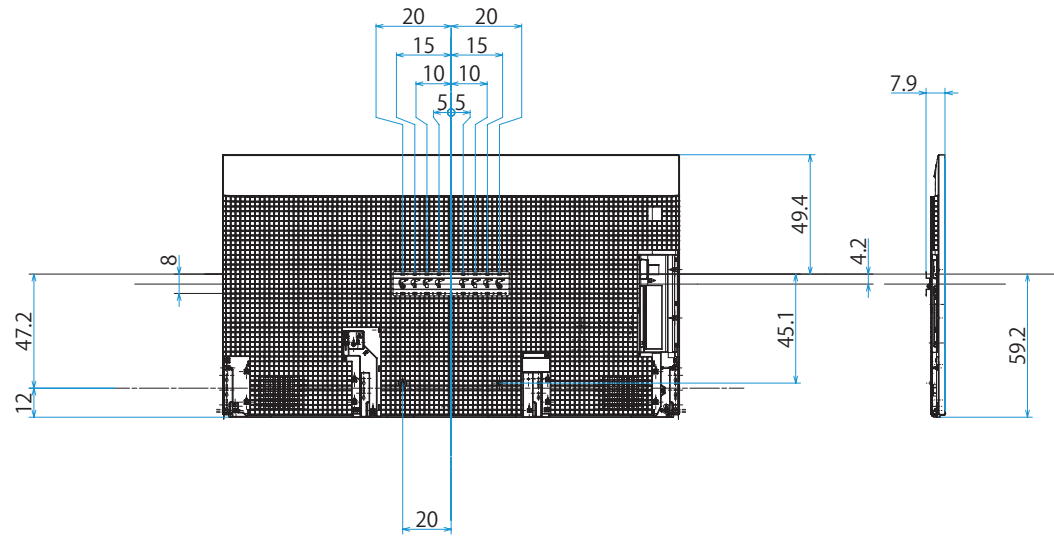

スタンドあり (スタンド外側ポジション)

スタンドあり（スタンド内側ポジション）

XRJ-85X95L

SONY

スタンドあり (サウンドバーポジション)

単位：cm

スタンドなし

壁掛け

スリム壁掛け
(SU-WL450)標準壁掛け
(SU-WL450)