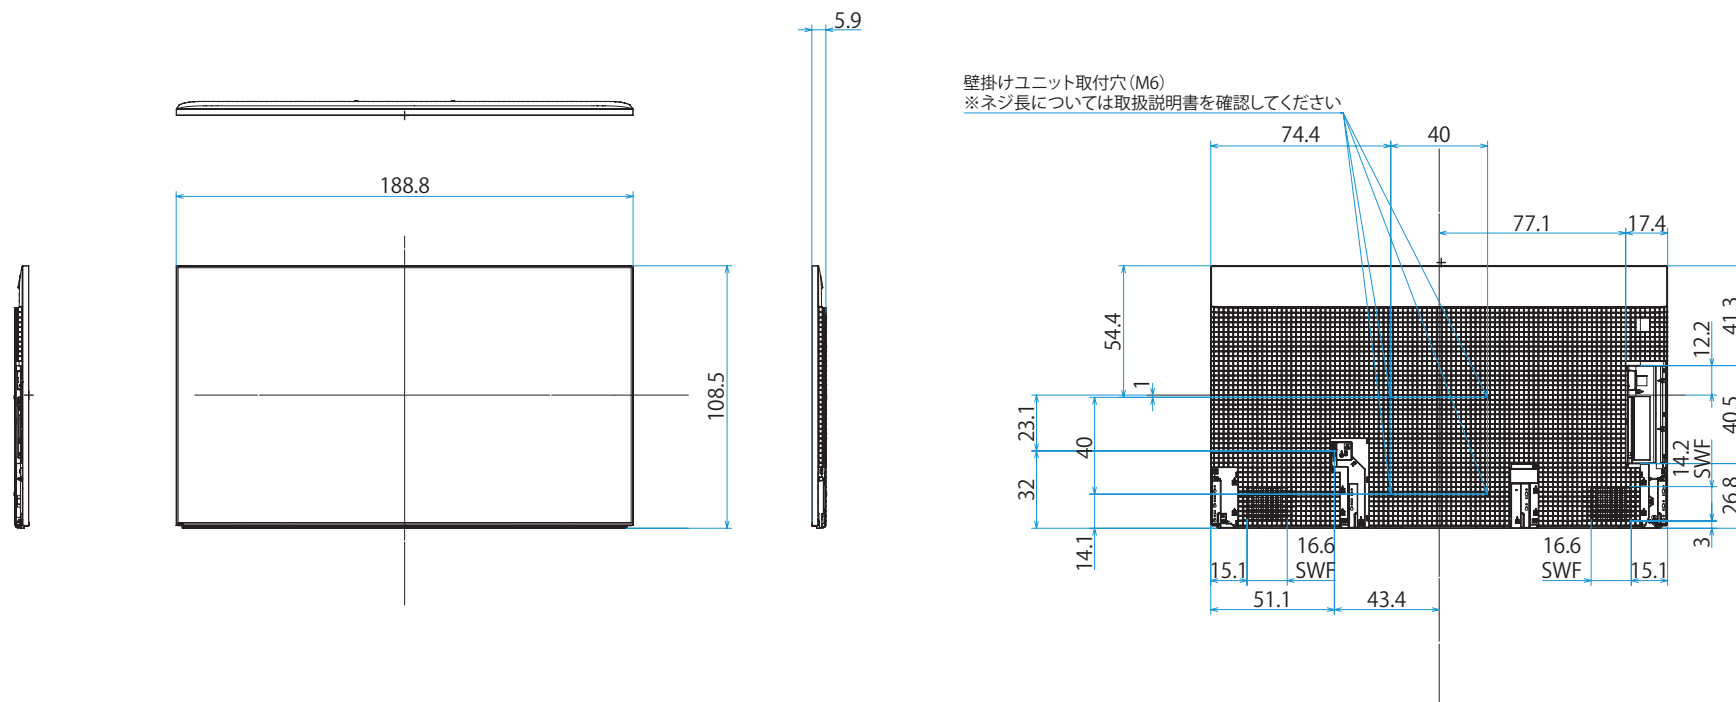

スタンドあり (スタンド外側ポジション)

スタンドあり（スタンド内側ポジション）

XRJ-85X95L

SONY

スタンドあり (サウンドバーポジション)

単位：cm

スタンドなし

壁掛け

スリム壁掛け
(SU-WL450)標準壁掛け
(SU-WL450)