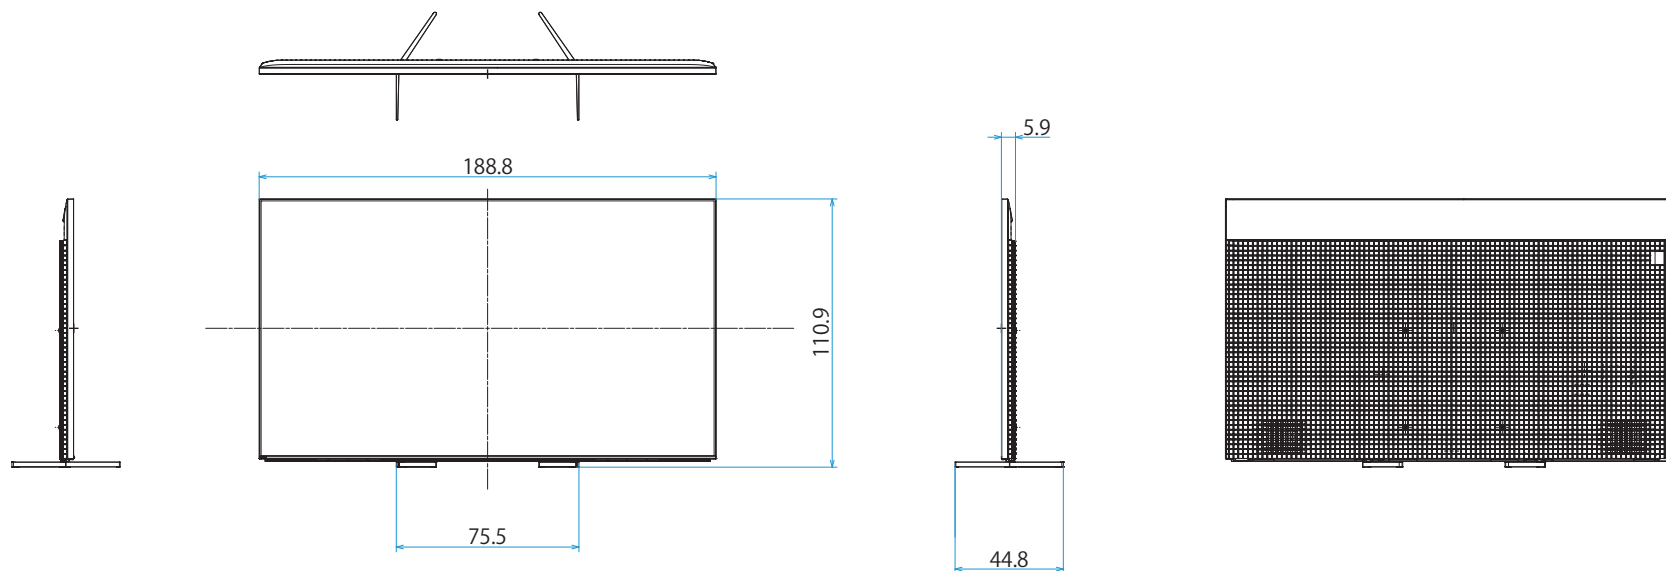

スタンドあり (スタンド外側ポジション)

スタンドあり（スタンド内側ポジション）

XRJ-85X95L

SONY

スタンドあり (サウンドバーポジション)

単位：cm

スタンドなし

壁掛け

スリム壁掛け
(SU-WL450)標準壁掛け
(SU-WL450)