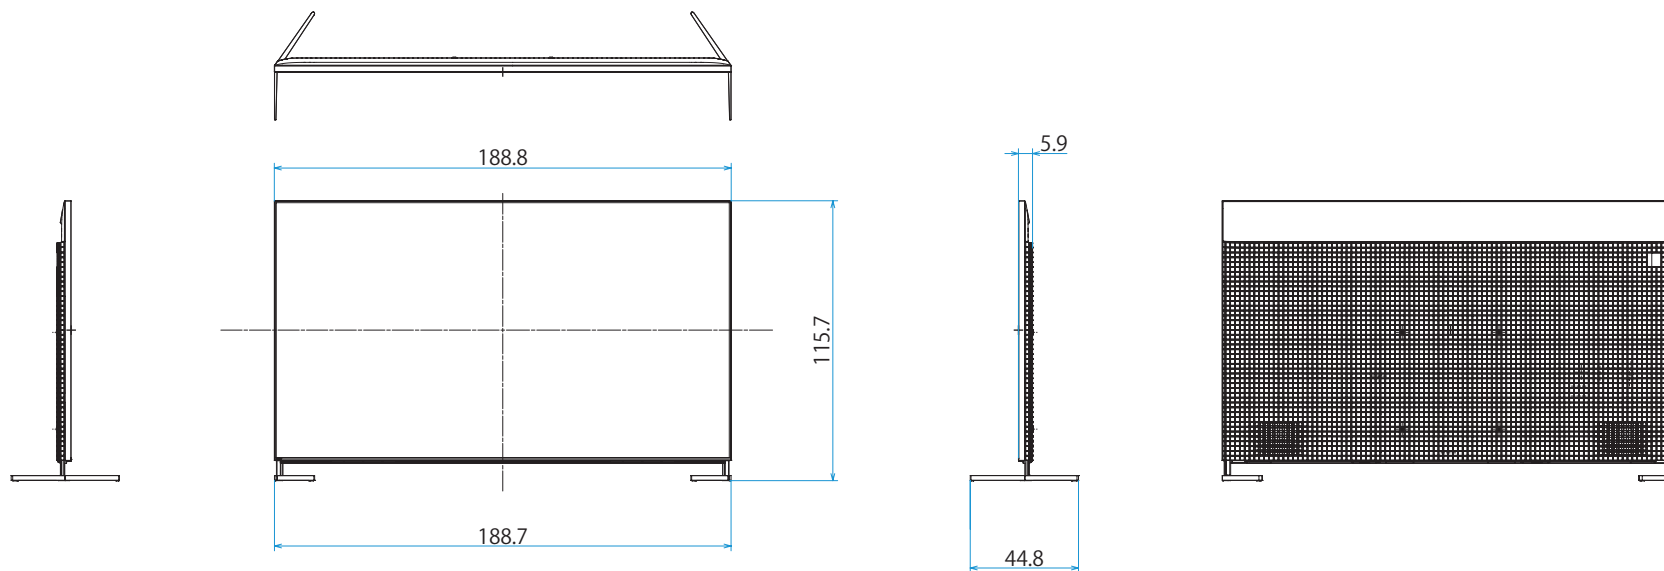

スタンドあり (スタンド外側ポジション)

スタンドあり（スタンド内側ポジション）

XRJ-85X95L

SONY

スタンドあり (サウンドバーポジション)

単位：cm

スタンドなし

壁掛け

スリム壁掛け
(SU-WL450)標準壁掛け
(SU-WL450)