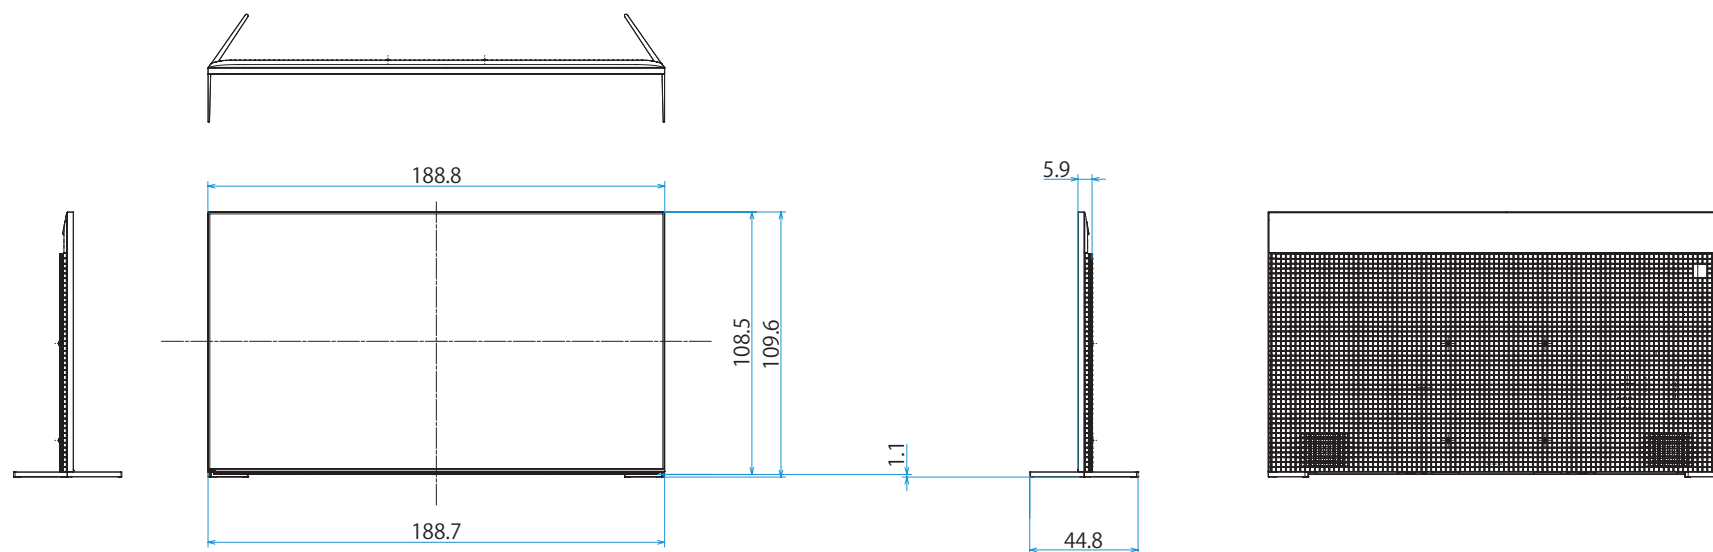

スタンドあり (スタンド外側ポジション)

スタンドあり（スタンド内側ポジション）

XRJ-85X95L

SONY

スタンドあり (サウンドバーポジション)

単位：cm

スタンドなし

壁掛け

スリム壁掛け
(SU-WL450)標準壁掛け
(SU-WL450)