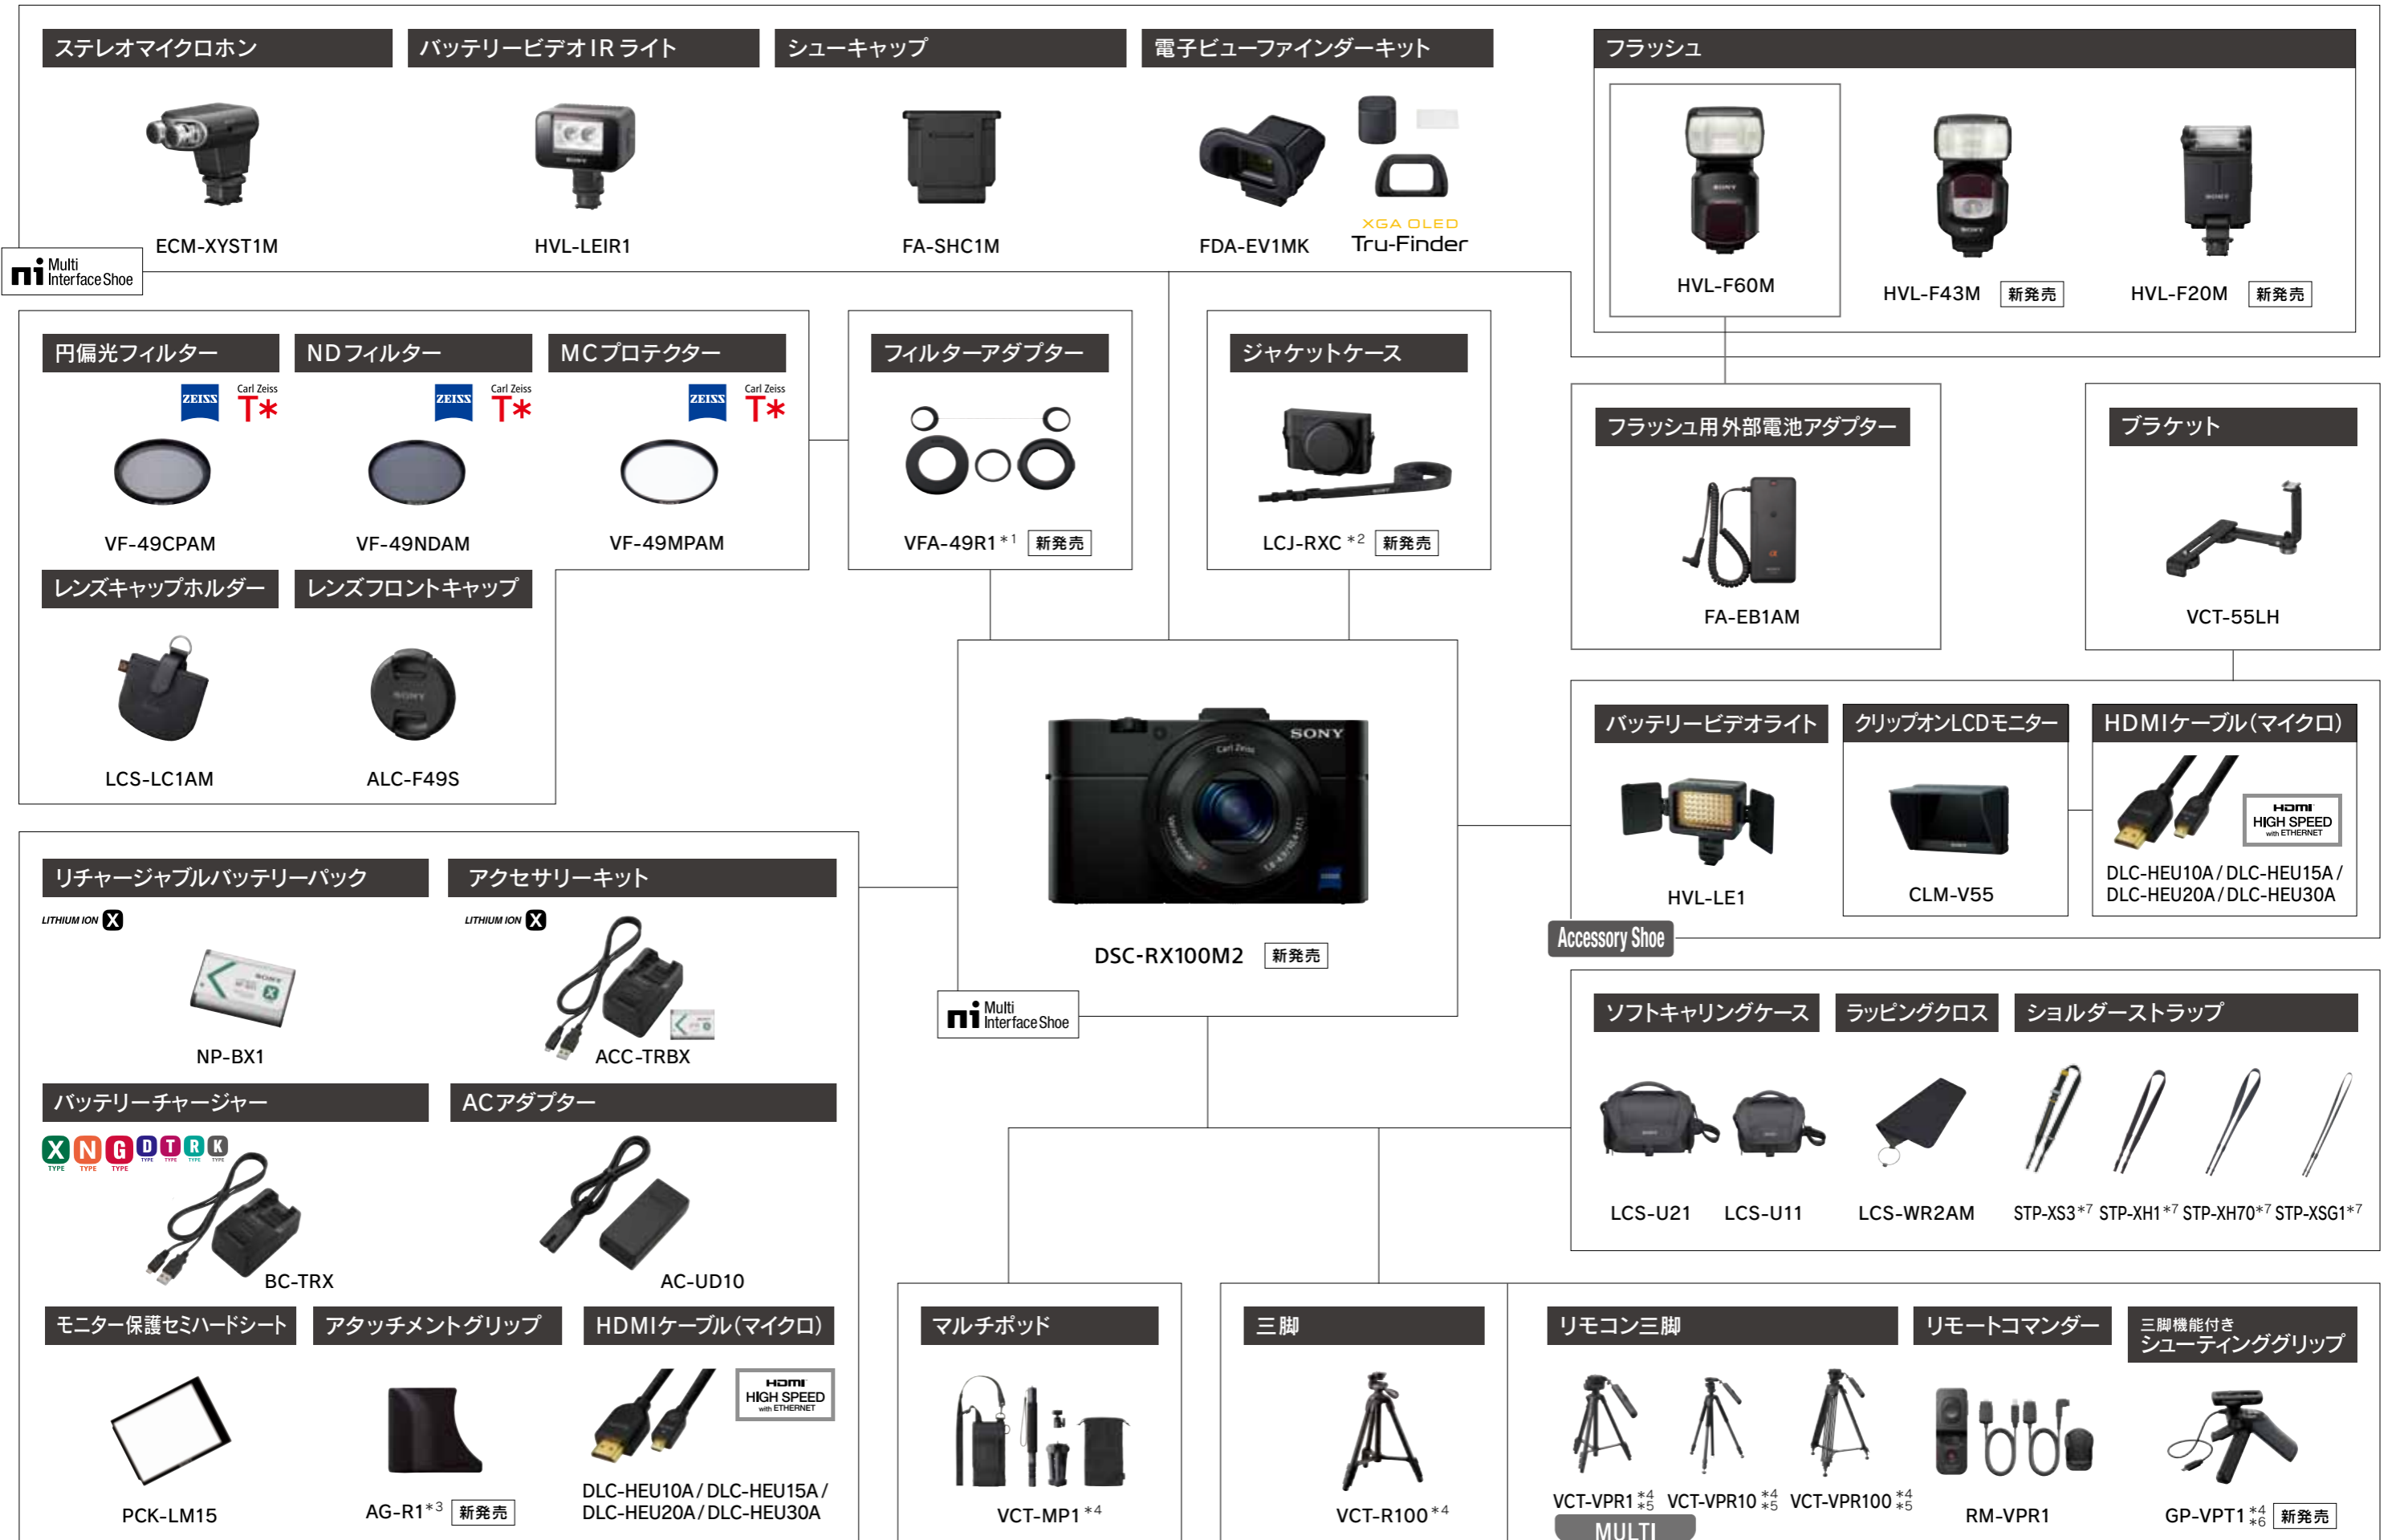

アクセサリ システム チャート

*1 フィルターアダプター装着時、ジャケットケースLCJ-RXCのレンズジャケット部は、ご使用いただけません *2 ケース装着時、NFC接続できない場合があります。その際はケースを外してご使用ください *3 アタッチメントグリップ装着時には、ジャケットケースLCJ-RXCはご使用いただけません *4 三脚ねじ穴をご使用いただく際、本体の構造上、バッテリー挿入口または、カセット入れの蓋やメモリーカードの蓋が開きません *5 SLOW ZOOM スイッチは使用できません *6 カメラ台の角度、ご使用のカメラによっては、バランスがとれず三脚が不安定になる場合があります *7 カメラ本体に付属されているショルダーストラップアダプターが必要です