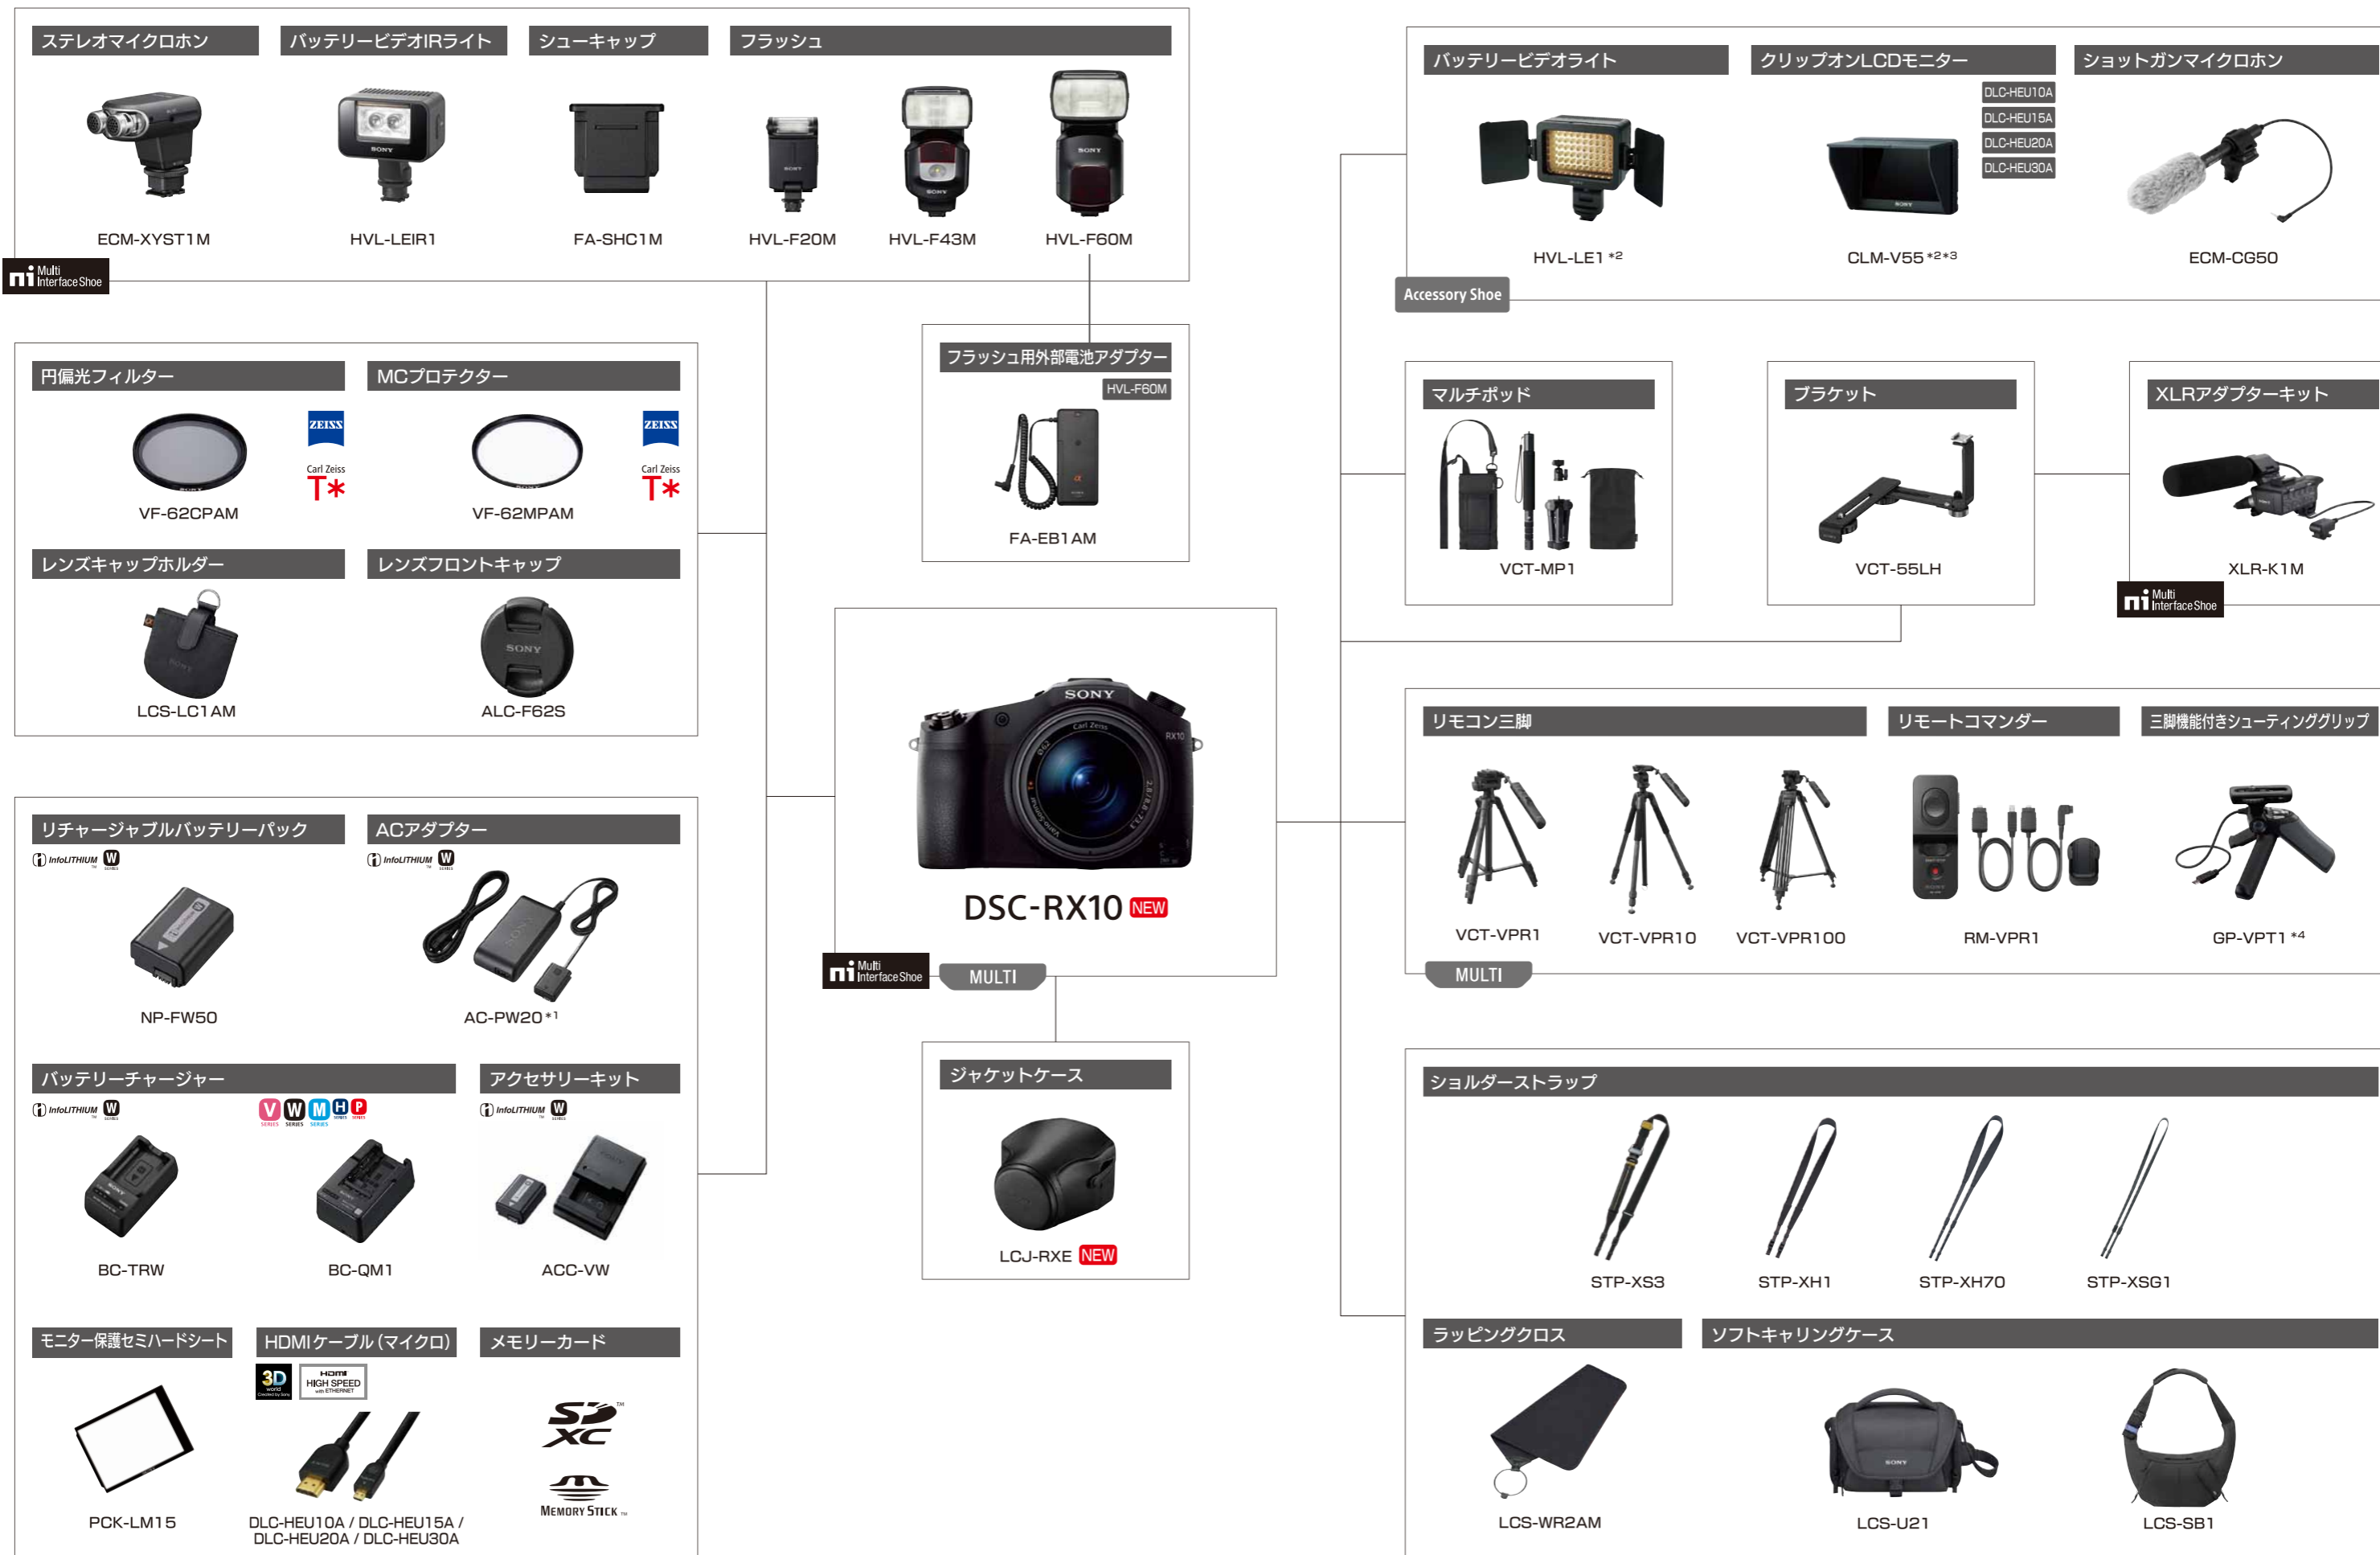

# アクセサリ システム チャート

\*1 カメラ本体への給電のみに対応し、バッテリー充電はできません \*2 バッテリー電源としては、別売のバッテリーと、そのバッテリーを充電する別売の充電器が必要です \*3 別売のHDMIケーブル (Type D) が必要です \*4 カメラ台の角度によっては、バランスがとれず三脚が不安定になる場合があります